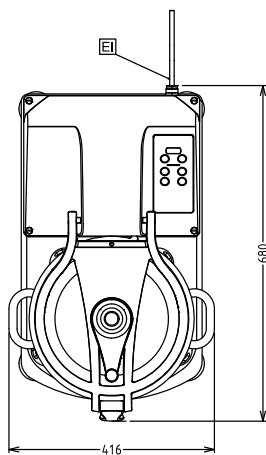

Felülnézet

Elektromos

Tápfeszültség:

600086 (K180S2) 380-415 V/3 ph/50 Hz

Felvett teljesítmény:

3.6 kW

Összes Watt:

3.6 kW

Kapacitás:

Teljesítmény (max.):

8 kg/ciklus

Kapacitás:

17.5 Litre

Technikai információ:

Külső méretek, szélesség: 416 mm

Külső méretek, mélység: 680 mm

Külső méretek, magasság: 603 mm

Szállítási súly: 80 kg