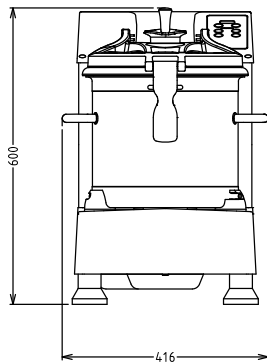

Előlnézet

EI = Elektromos csatlakozás

Elektromos

Tápfeszültség:

600086 (K180S2) 380-415 V/3 ph/50 Hz

Felvett teljesítmény:

3.6 kW

Összes Watt:

3.6 kW

Kapacitás:

Teljesítmény (max.):

8 kg/ciklus

Kapacitás:

17.5 Litre

Technikai információ:

Külső méretek, szélesség: 416 mm

Külső méretek, mélység: 680 mm

Külső méretek, magasság: 603 mm

Szállítási súly: 80 kg